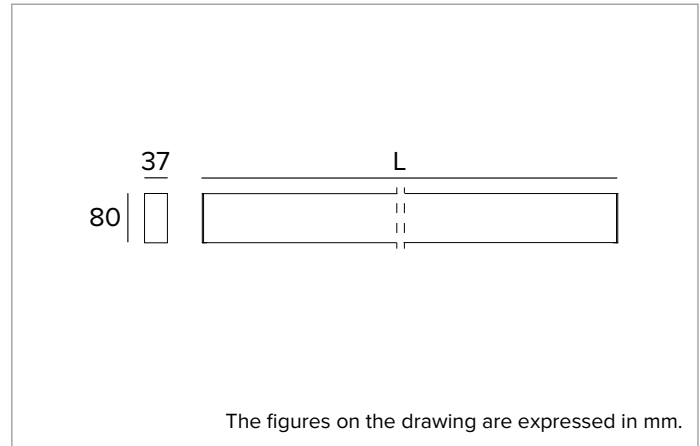

T017BX840D2PW | LOGICO EASY Stand Alone 37 - OPAL

Linear stand alone LED fixture for ceiling mounted or suspension installation

	4000K	H(m)	D1(m)	D2(m)	E _{max} (lx)		
Ra80			113°	113°			
Fixture Power	94W	1	3.00	3.01	1357		
Source Flux	8529lm	2	6.00	6.03	339		
Fixture Flux	8529lm	3	9.00	9.04	151		
Efficacy	91lm/W	4	12.00	12.06	85		
6000843	I _{max} =198cd/klm	I _{max}	1690cd	5	15.01	15.07	54